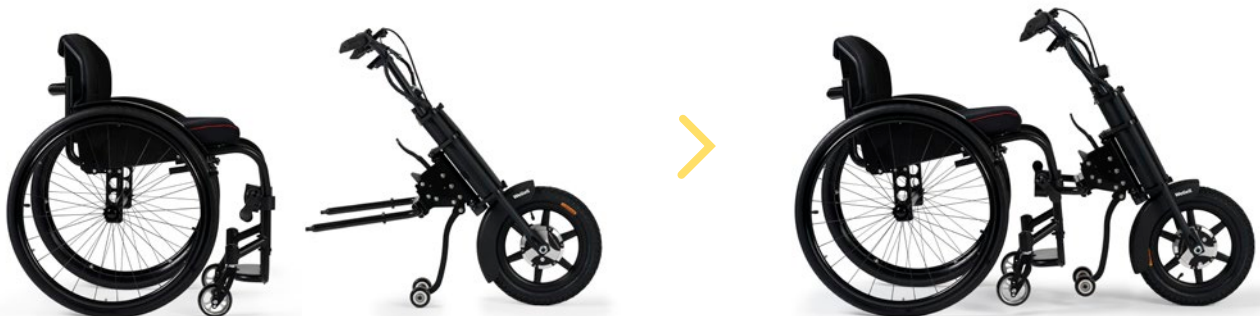

Handbike Maxi

Movilidad Eléctrica

Wellell

Handbike Maxi

Movilidad Eléctrica

La Maxi es la Handbike eléctrica ideal para disfrutar al aire libre. Su motor de alto rendimiento ofrece al usuario una mayor libertad para llegar donde otros no llegan.

- **Versátil:** Su batería de 504 Wh la hace ideal para paseos por la ciudad. Además, cuenta con una batería opcional de 8Ah para viajar en avión. ¡La Handbike Maxi está hecha a tu medida!
- **Cómoda:** Con 5 modos de conducción para adaptarse a las necesidades de cada usuario. Con un motor de 450W y una velocidad máxima de 20km/h, es potente y fiable proporcionando así una mayor independencia y autonomía.
- **Universal:** La Handbike Maxi se adapta a la mayoría de sillas de ruedas del mercado: básicas y activas. Su adaptador universal permite un ajuste rápido y seguro a la silla.

Elementos destacados:

Pantalla digital.
5 modos de conducción.

Luces led.

Rueda de 14".

Ajuste perfecto y seguro a la silla gracias a sus adaptadores.

Motor de 450W potente y fiable.
Batería 504 Wh.

Accesorios:

Especificaciones técnicas	Handbike Maxi
Dimensiones (ancho x alto)	56 x 85 cm
Peso con baterías	13,3 kg
Peso sin baterías	11,3 kg
Peso máximo soportado	Máximo 120 kg incluyendo la silla de ruedas
Batería	De litio 36V, 14Ah, 504Wh.
Cargador	42V 2A 84W
Velocidad máxima	20 km/h. (5 modos de conducción)
Pendiente máxima	7%
Tipo de motor	Eléctrico, 450W DC
Rueda	Neumática de 14"
Función marcha atrás	Sí
Certificados	Marcado CE, EN 12184:2022