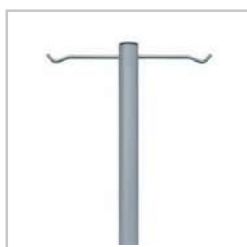

RAMBLA 1405SR

SILLA DE RUEDAS PLEGABLE DE ACERO

Silla de ruedas de acero no autopropulsable, plegable con reposabrazos abatibles y extríbles. Reposapiés abatibles y regulables en altura. Ruedas traseras de extracción rápida. Tapicería de nylon, ignífuga y lavable.

RAMBLA

1AYJ00509-92-D
REPOSAPIÉS
ELEVABLE
DERECHO

1AYJ00509-92-I
REPOSAPIÉS
ELEVABLE
IZQUIERDO

1AYJ3708-92-U
ANTIVUELCOS

1FS565-25-U
PORTAOXÍGENO

1M31000326-02-U
PORTABASTÓN MÁS
CINCHA UNIVERSAL

1FS512-25-U
PORTASUEROS
2 GANCHOS