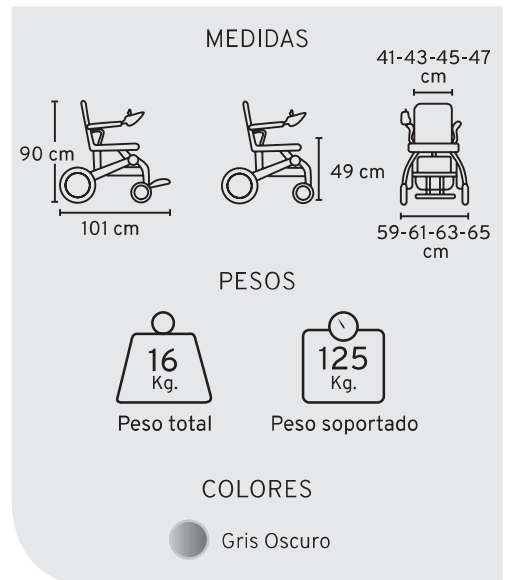

RAMBLA 1405SR

SILLA DE RUEDAS PLEGABLE DE ACERO

Silla de ruedas de acero no autopropulsable, plegable con reposabrazos abatibles y extríbles. Reposapiés abatibles y regulables en altura. Ruedas traseras de extracción rápida. Tapicería de nylon, ignífuga y lavable.

Medidas

Ancho total	56 - 58 - 60 - 62 cm.
Ancho asiento	41 - 43 - 45 - 47 cm.
Largo total	101 cm.
Largo asiento	43 cm.
Alto total	90 cm.
Alto del respaldo	43 cm.
Alto del asiento al suelo	49 cm.
Peso máximo soportado	125 Kg.
Peso total*	16 Kg.

* El peso total incluye las ruedas, los reposabrazos y el reposapiés.

Especificaciones Técnicas

Estructura	Acero
Color	Gris Oscuro
Ruedas Delanteras	200mm macizas
Ruedas Traseras	300mm macizas
Reposabrazos	Abatible y extraíble
Reposapiés	Abatible exterior. Altura regulable
Respaldo	No plegable. Bolsillo portaobjetos