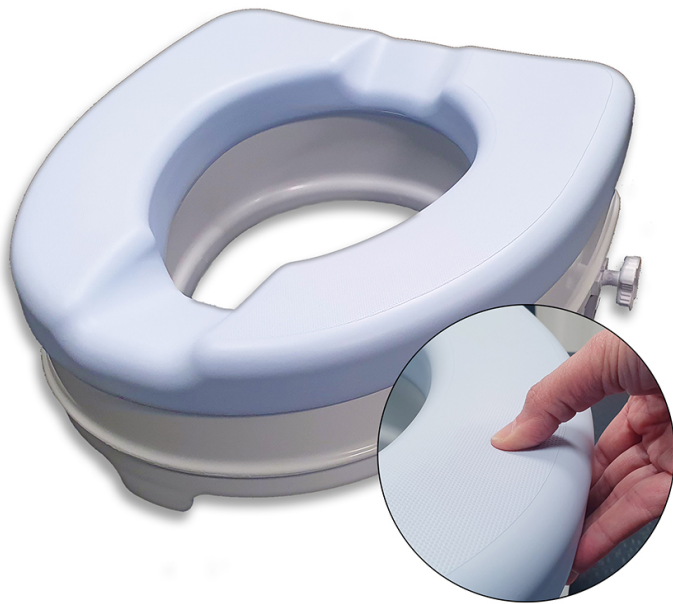

AyudasDinámicas®

Productos para una mayor independencia

Elevador de WC blando SOFT

ref: AD509F

<https://www.ayudasdinamicas.com/p/elevadores-y-reposabrazos-para-wc/elevador-de-wc-blando-soft>

Asiento blando, de tacto cálido y agradable proporciona mayor confort, en especial a aquellas personas que permanecen largo tiempo sentadas en el inodoro. La funda blanda es extraíble para facilitar tanto su limpieza como la del elevador. Suplementa la altura del inodoro en 10cm. Disponible con y sin tapa.

Ayudas Dinámicas®

Productos para una mayor independencia

Modelo sin tapa. (AD509F)

Modelo con tapa. (AD509FLUX)

El acolchado blando es extraíble para facilitar la limpieza del elevador de WC.

225

Tabla de medidas y modelos

Modelo	Altura	Tapa
AD509F	10 cm	No
AD509FLUX	10 cm	Si