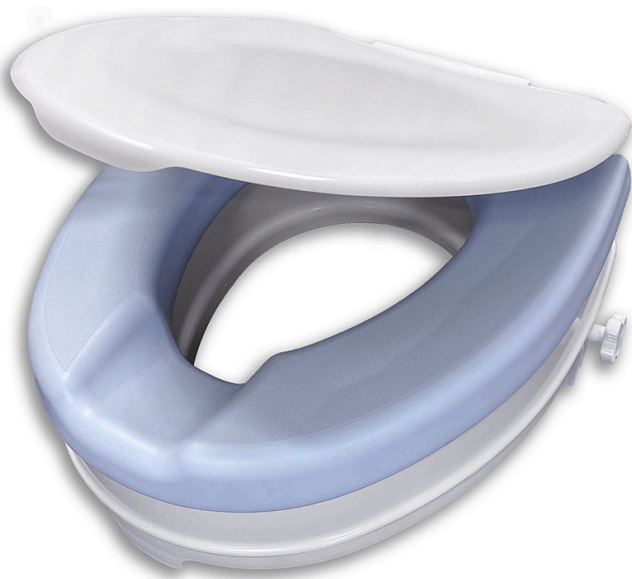

Ayudas Dinámicas®

Productos para una mayor independencia

Elevadores de WC 10 cm con tapa o sin tapa **BLANDO**

ref: AD509FLUX

<https://www.ayudasdinamicas.com/p/elevadores-y-reposabrazos-para-wc/elevador-de-wc-10-cm->

Elevador con funda blanda extraíble que proporciona un confort excepcional. De tacto cálido, antideslizante y con diseño anatómico. Con tapa incorporada. Lavable y ligero para facilitar su transporte.