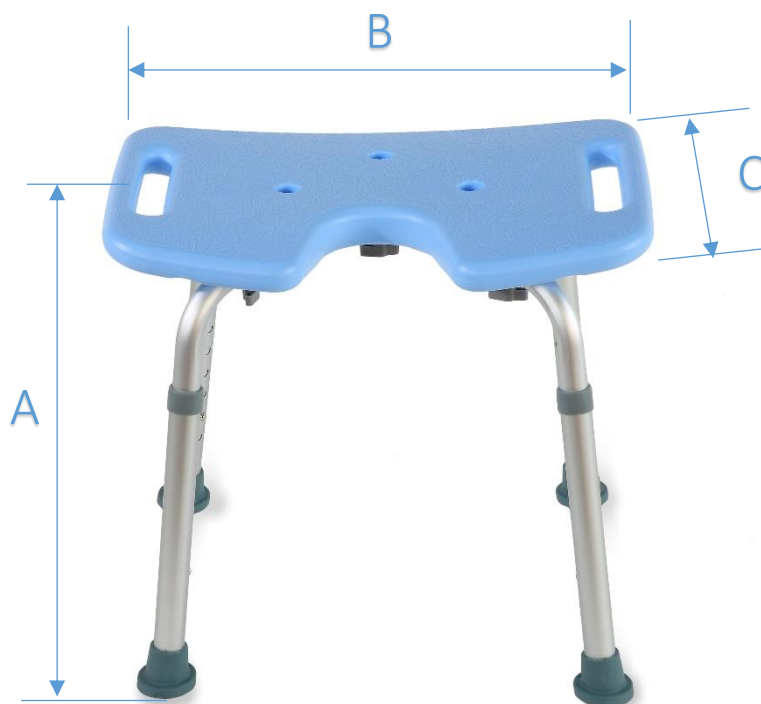

FICHA TÉCNICA - Banqueta

ESPECIFICACIONES TÉCNICAS

CARGA MÁXIMA SOPORTADA	115 KG
A - ALTURA ASIENTO	Mínimo 41 cm Máximo 58,50 cm
B - ANCHURA ASIENTO	49 cm
C - FONDO ASIENTO	33 cm

Asiento de Polipropileno
Estructura de Aluminio Anodizado
8 reguladores de altura